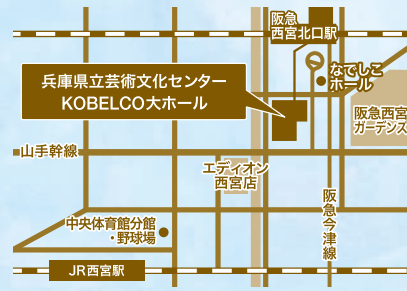

兵庫県立芸術文化センター KOBELCO大ホール

〒663-8204 兵庫県西宮市高松町2-22

アクセス

- 電車をご利用の方
- 阪急神戸線「西宮北口駅」南改札口スグ(連絡デッキで直結)
 - JR東海道線「西宮駅」より北東へ徒歩15分
- お車でお越しの方
- 国道43号線「西宮本町」交差点を北へ国道171号線を約900m直進。「城ヶ堀町北」交差点を東へ(右折)
山手幹線を阪急西宮北口駅方面へ約2km